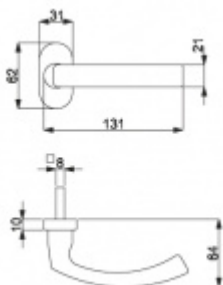

Produktový list

platný k 3. 7. 2024

luxusnikovani.cz
DELIVERED BY EFB

Klika s úzkou rozetou Südmetall Cintre-R

Kování na rámové dveře s vysokým zatížením. Klika pevně spojená s rozetou a pružinou.

Uvedená cena je za polovinu sady bez čtyřhranu včetně rozety pro klíč.

Materiál: nerez kartáčovaná

Levé provedení

[Klika s úzkou rozetou Südmetall Cintre-R
Levé provedení](#)

DETAIL

5 pracovních dní **56,6 € bez DPH**
68,48 € s DPH

Pravé provedení

[Klika s úzkou rozetou Südmetall Cintre-R
Pravé provedení](#)