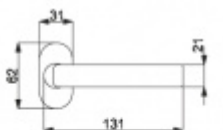

Produktový list

platný k 5. 7. 2024

luxusnikovani.cz
DELIVERED BY EFB

Klika s úzkou rozetou Südmetail Centre-R Pravé provedení

ID produktu: 9581

PLU: 32.85.9430

Kování na rámové dveře s vysokým zatížením. Klika pevně spojená s rozetou a pružinou.