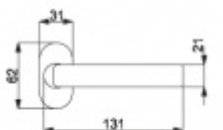

## Klika s úzkou rozetou Südmetal Cintre-R Levé provedení

ID produktu: 9582

PLU: 32.85.9440

Kování na rámové dveře s vysokým zatížením. Klika pevně spojená s rozetou a pružinou.

Uvedená cena je za polovinu sady bez čtyřhranu včetně rozety pro klíč.