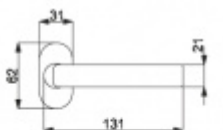

## Klika s úzkou rozetou Súdmetall Cintree-R Levé provedení

ID produktu: 9582

PLU: 32.85.9440

Kování na rámové dveře s vysokým zatížením. Klika pevně spojená s rozetou a pružinou.

Uvedená cena je za polovinu sady bez čtyřhranu včetně rozety pro klíč.