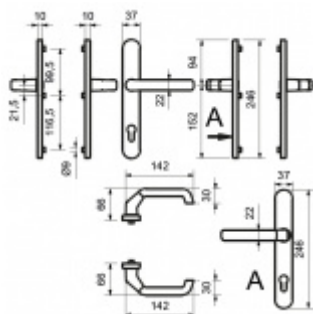

## Štítkové kování Südmetall Berlin-LS klika/klika Bílá RAL 9016, S překrytím vložky

ID produktu: 9622

PLU: 40.33.1110

Štítkové kování pro rámové dveře

Sestava klika/klika

Kovová konstrukce pod štítkem pro vysoké zatížení

Klika pevně spojená se štítky

Přesah vložky 8 - 12 mm

Rozteč zámku 92 mm

Uvedená cena je pro provedení tloušťky dveří 67 - 72 mm

Na poptání lze dodat spojovací materiál i pro jinou tloušťku dveří

**Vaše cena bez DPH**