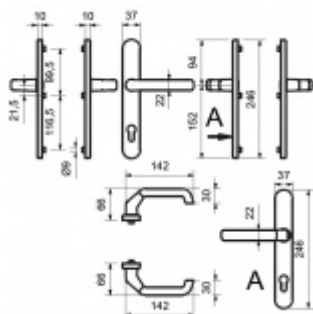

## Štítkové kování Südmetail Berlin-LS klika/klika Hliník F9, Bez překrytí vložky

ID produktu: 9624

PLU: 40.33.1040

Štítkové kování pro rámové dveře

Sestava klika/klika

Kovová konstrukce pod štítkem pro vysoké zatížení

Klika pevně spojená se štítky

Přesah vložky 8 - 12 mm

Rozteč zámku 92 mm

Uvedená cena je pro provedení tloušťky dveří 67 - 72 mm

Na poptání lze dodat spojovací materiál i pro jinou tloušťku dveří

**Vaše cena bez DPH**