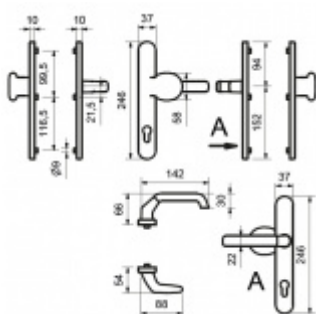

## Štítkové kování Südmetall Berlin-LS klika/koule Hliník F9, S překrytím vložky

ID produktu: 9637

PLU: 40.33.1530

Štítkové kování pro rámové dveře

Sestava klika/koule

Kovová konstrukce pod štítkem pro vysoké zatížení

Klika pevně spojená se štítky

Přesah vložky 9 - 13 mm

Rozteč zámku 92 mm

Uvedená cena je pro provedení tloušťky dveří 67 - 72 mm

Na poptání lze dodat spojovací materiál i pro jinou tloušťku dveří

**Vaše cena bez DPH**