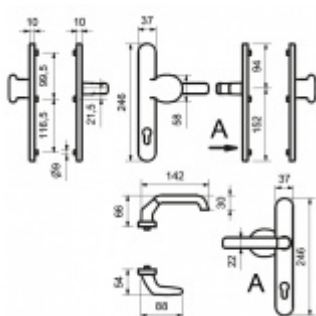

Sestava klika/koule

Kovová konstrukce pod štítkem pro vysoké zatížení

Klika pevně spojená se štítky

Přesah vložky 9 - 13 mm

Rozteč zámku 92 mm

Uvedená cena je pro provedení tloušťky dveří 67 - 72 mm

Na poptání lze dodat spojovací materiál i pro jinou tloušťku dveří