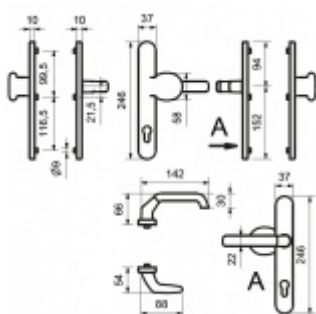

## Štítkové kování Südmetall Berlin-LS klika/koule Nerez kartáčovaná, Bez překrytí vložky

ID produktu: 9640

PLU: 40.33.1440

Štítkové kování pro rámové dveře

Sestava klika/koule

Kovová konstrukce pod štítkem pro vysoké zatížení

Klika pevně spojená se štítky

Přesah vložky 9 - 13 mm

Rozteč zámku 92 mm

Uvedená cena je pro provedení tloušťky dveří 67 - 72 mm

Na poptání lze dodat spojovací materiál i pro jinou tloušťku dveří

**Vaše cena bez DPH**