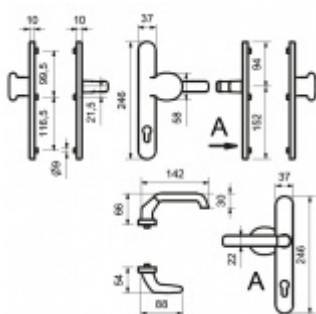

Produktový list

platný k 28. 9. 2024

luxusnikovani.cz
DELIVERED BY EFB

Štítkové kování Südmetall Berlin-LS klika/koule Nerez kartáčovaná, Bez překrytí vložky

ID produktu: 9640

PLU: 40.33.1440

Štítkové kování pro rámové dveře

Sestava klika/koule

Kovová konstrukce pod štítkem pro vysoké zatížení

Klika pevně spojená se štítky

Přesah vložky 9 - 13 mm

Rozteč zámku 92 mm

Uvedená cena je pro provedení tloušťky dveří 67 - 72 mm

Na poptání lze dodat spojovací materiál i pro jinou tloušťku dveří