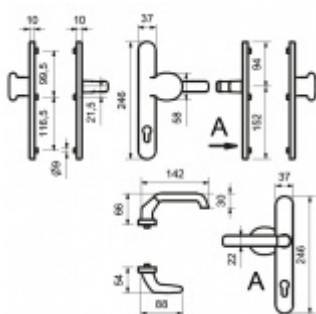

Produktový list

platný k 28. 9. 2024

luxusnikovani.cz
DELIVERED BY EFB

Štítkové kování SÜDMETALL Berlin-LS klika/koule Nerez kartáčovaná, S překrytím vložky

ID produktu: 9641

PLU: 40.33.1540

Štítkové kování pro rámové dveře

Sestava klika/koule

Kovová konstrukce pod štítkem pro vysoké zatížení

Klika pevně spojená se štítky

Přesah vložky 9 - 13 mm

Rozteč zámku 92 mm

Uvedená cena je pro provedení tloušťky dveří 67 - 72 mm

Na poptání lze dodat spojovací materiál i pro jinou tloušťku dveří