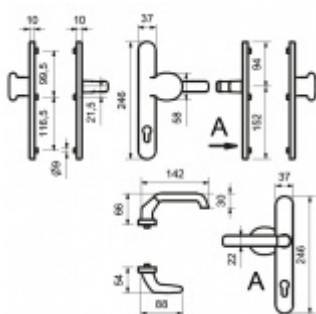

## Štítkové kování Südmetall Berlin-LS klika/koule Nerez kartáčovaná, S překrytím vložky

ID produktu: 9641

PLU: 40.33.1540

Štítkové kování pro rámové dveře

Sestava klika/koule

Kovová konstrukce pod štítkem pro vysoké zatížení

Klika pevně spojená se štítky

Přesah vložky 9 - 13 mm

Rozteč zámku 92 mm

Uvedená cena je pro provedení tloušťky dveří 67 - 72 mm

Na poptání lze dodat spojovací materiál i pro jinou tloušťku dveří

**Vaše cena bez DPH**