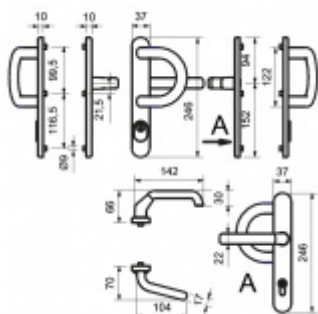

## Štítkové kování Südmetail Berlin-LS klika/madlo

Štítkové kování pro rámové dveře

Sestava klika/madlo

Kovová konstrukce pod štítkem pro vysoké zatížení

Klika pevně spojená se štítky

Přesah vložky 9 - 13 mm

Rozteč zámku 92 mm

Uvedená cena je pro provedení tloušťky dveří 67 - 72 mm

Na poptání lze dodat spojovací materiál i pro jinou tloušťku dveří