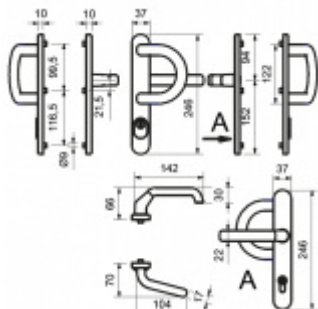

Sestava klika/madlo

Kovová konstrukce pod štítkem pro vysoké zatížení

Klika pevně spojená se štítky

Přesah vložky 9 - 13 mm

Rozteč zámku 92 mm

Uvedená cena je pro provedení tloušťky dveří 67 - 72 mm

Na poptání lze dodat spojovací materiál i pro jinou tloušťku dveří