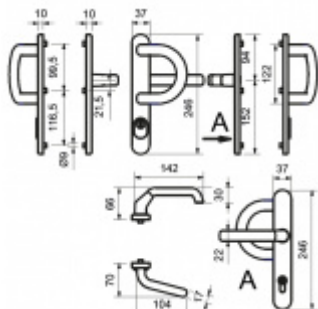

## Štítkové kování Südmetail Berlin-LS klika/madlo Hnědá, s překrytím vložky

ID produktu: 9655

PLU: 40.33.1300

Štítkové kování pro rámové dveře

Sestava klika/madlo

Kovová konstrukce pod štítkem pro vysoké zatížení

Klika pevně spojená se štítky

Přesah vložky 9 - 13 mm

Rozteč zámku 92 mm

Uvedená cena je pro provedení tloušťky dveří 67 - 72 mm

Na poptání lze dodat spojovací materiál i pro jinou tloušťku dveří

**Vaše cena bez DPH**