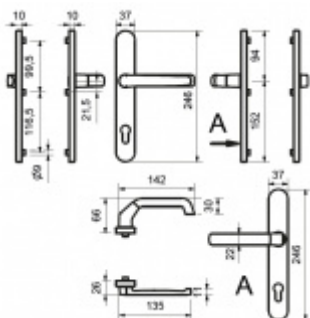

## Štítkové kování Südmetail Berlin-LS klika/nízká klika Hnědá, Bez překrytí vložky

ID produktu: 9663

PLU: 40.33.1600

Štítkové kování pro rámové dveře

Sestava klika/nízká klika

Kovová konstrukce pod štítkem pro vysoké zatížení

Klika pevně spojená se štítky

Přesah vložky 9 - 13 mm

Rozteč zámku 92 mm

Uvedená cena je pro provedení tloušťky dveří 67 - 72 mm

Na poptání lze dodat spojovací materiál i pro jinou tloušťku dveří

**Vaše cena bez DPH**