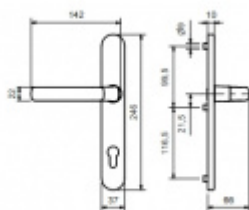

Kovová konstrukce pod štítkem pro vysoké zatížení

Klika pevně spojená se štítky

Eloxovaný hliník

[Štítkové kování Südmetall Berlin-LS klika jednostranná Eloxovaný hliník](#)

DETAIL

5 pracovních dní **39,91 € bez DPH**
48,3 € s DPH