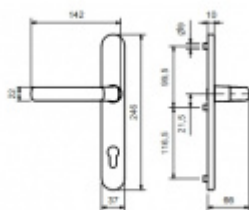

Klika jednostranná

Bez čtyřhranu

Rozteč zámku 92 mm

Kovová konstrukce pod štítkem pro vysoké zatížení

Klika pevně spojená se štítky

Vaše cena bez DPH

Vaše cena s DPH

713 Kč