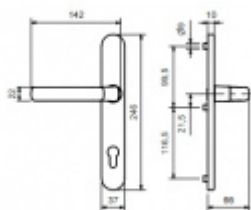

Klika jednostranná

Bez čtyřhranu

Rozteč zámku 92 mm

Kovová konstrukce pod štítkem pro vysoké zatížení

Klika pevně spojená se štítky

Vaše cena bez DPH

30,34 €

Vaše cena s DPH