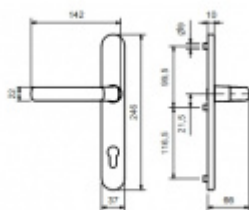

Bez čtyřhranu

Rozteč zámku 92 mm

Kovová konstrukce pod štítkem pro vysoké zatížení

Klika pevně spojená se štítky

Vaše cena bez DPH

795 Kč

Vaše cena s DPH

961,95 Kč