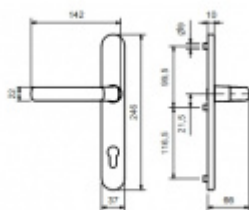

Produktový list

platný k 28. 9. 2024

luxusnikovani.cz
DELIVERED BY EFB

Štítkové kování Südmetall Berlin-LS klika jednostranná Eloxovaný hliník

ID produktu: 9669

PLU: 40.33.1820

Štítkové kování pro rámové dveře

Klika jednostranná

Bez čtyřhranu

Rozteč zámku 92 mm

Kovová konstrukce pod štítkem pro vysoké zatížení

Klika pevně spojená se štítky