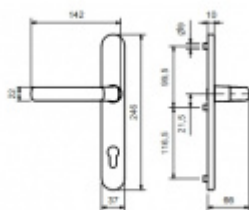

Bez čtyřhranu

Rozteč zámku 92 mm

Kovová konstrukce pod štítkem pro vysoké zatížení

Klika pevně spojená se štítky

Vaše cena bez DPH

30,34 €

Vaše cena s DPH

36,71 €