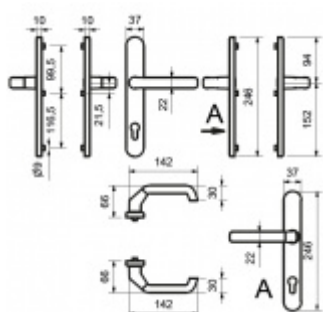

Přesah vložky 9-13 mm

Rozteč 92 mm.

Klika pevně spojená se štítky

Uvedená cena je pro provedení tloušťky dveří 67 - 72 mm

Na poptání lze dodat spojovací materiál i pro jinou tloušťku dveří

Certifikováno dle DIN 18257 ES1 - 2.bezpečnostní třída