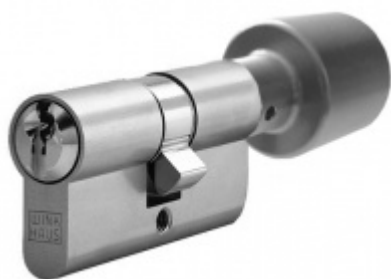

Produktový list

platný k 28. 9. 2024

luxusnikovani.cz
DELIVERED BY EFB

Štítkové kování Südmetail Berlin-LS klika/klika, bezpečnostní Bílá RAL 9016, s překrytím vložky

ID produktu: 9675

PLU: 40.33.2110

Štítkové kování pro rámové dveře

Sestava klika/klika

Kovová konstrukce pod štítkem pro vysoké zatížení

Přesah vložky 9-13 mm

Rozteč 92 mm.

Klika pevně spojená se štítky

Uvedená cena je pro provedení tloušťky dveří 67 - 72 mm

Na poptání lze dodat spojovací materiál i pro jinou tloušťku dveří

SSF

OD OD 42,81 €

více jak 10 ks

Automatický, samozamykací zámek Winkhaus autoLock AV3

Winkhaus

OD 211,49 €

Termín bude prověřen u
dodavatele

Cylindrická vložka Winkhaus - XR - třída 3

Winkhaus

OD OD 19,79 €

5 pracovních dní

Cylindrická vložka s otočným knoflíkem Winkhaus XR 3. třída

Winkhaus

OD OD 44,04 €

5 pracovních dní

PODOBNÉ PRODUKTY