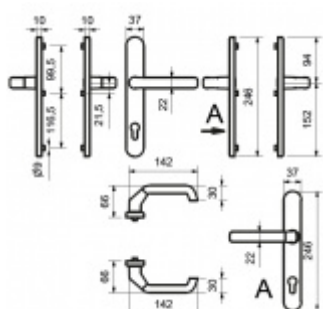

Produktový list

platný k 28. 9. 2024

luxusnikovani.cz
DELIVERED BY EFB

Štítkové kování Südmetail Berlin-LS klika/klika, bezpečnostní Bílá RAL 9016, s překrytím vložky

ID produktu: 9675

PLU: 40.33.2110

Štítkové kování pro rámové dveře

Sestava klika/klika

Kovová konstrukce pod štítkem pro vysoké zatížení

Přesah vložky 9-13 mm

Rozteč 92 mm.

Klika pevně spojená se štítky

Uvedená cena je pro provedení tloušťky dveří 67 - 72 mm

Na poptání lze dodat spojovací materiál i pro jinou tloušťku dveří

Certifikováno dle DIN 18257 ES1 - 2.bezpečnostní třída