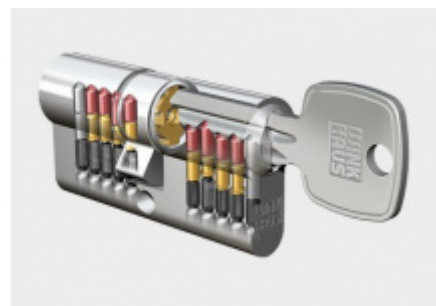

Sestava klika/klika

Kovová konstrukce pod štítkem pro vysoké zatížení

Přesah vložky 9-13 mm

Rozteč 92 mm.

Klika pevně spojená se štítky

Uvedená cena je pro provedení tloušťky dveří 67 - 72 mm

Na poptání lze dodat spojovací materiál i pro jinou tloušťku dveří

Certifikováno dle DIN 18257 ES1 - 2.bezpečnostní třída

Vaše cena bez DPH

99,06 €

Vaše cena s DPH

119,87 €

Zobrazit produkt

PŘÍSLUŠENSTVÍ

Úzký dveřní zámek SSF Serie 02

SSF

OD OD 42,81 €

více jak 10 ks

Automatický, samozamykací zámek Winkhaus autoLock AV3

Winkhaus

OD 211,49 €

Termín bude prověřen u
dodavatele

Cylindrická vložka Winkhaus - XR - třída 3

Winkhaus

OD OD 19,79 €

5 pracovních dní

Cylindrická vložka s otočným knoflíkem Winkhaus XR 3. třída

Winkhaus

OD OD 44,04 €

5 pracovních dní

PODOBNÉ PRODUKTY