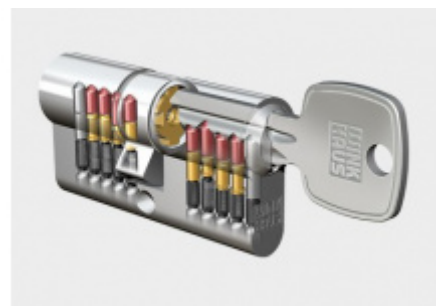

Vaše cena bez DPH

2 008 Kč

Vaše cena s DPH

2 429,68 Kč

Zobrazit produkt

PŘÍSLUŠENSTVÍ

Úzký dveřní zámek SSF Serie 02

SSF

OD OD 1 006 Kč

více jak 10 ks

Automatický, samozamykací zámek Winkhaus autoLock AV3

Winkhaus

OD 4 970 Kč

Termín bude prověřen u
dodavatele

Cylindrická vložka Winkhaus - XR - třída 3

Winkhaus

OD OD 465 Kč

5 pracovních dní

Cylindrická vložka s otočným knoflíkem Winkhaus XR 3. třída

Winkhaus

OD OD 1 035 Kč

5 pracovních dní

PODOBNÉ PRODUKTY

**Štítkové kování
Südmetail Berlin-LS
klika/klika**