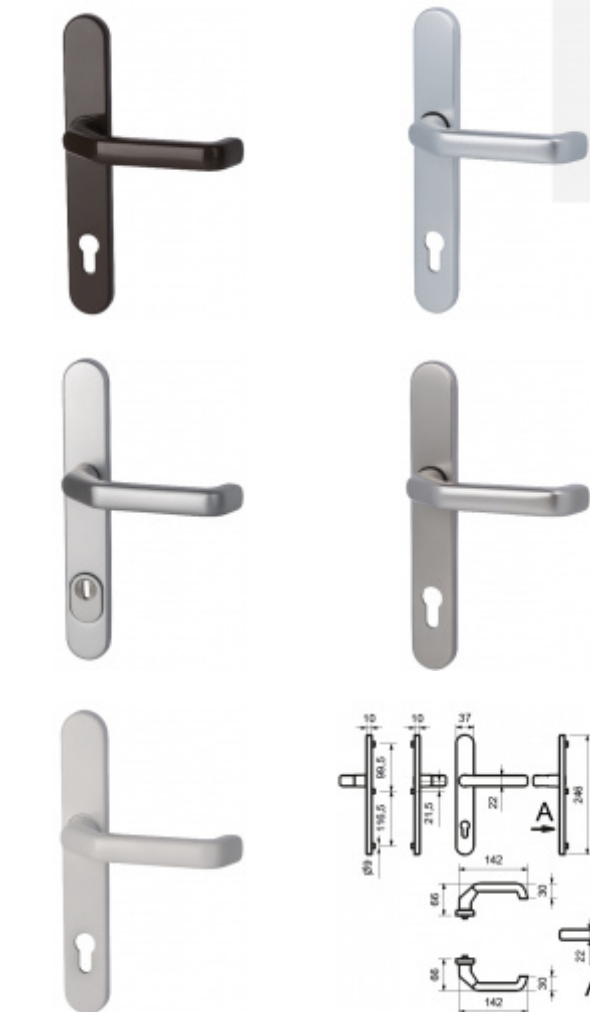

Produktový list

platný k 28. 9. 2024

luxusnikovani.cz
DELIVERED BY EFB

Štítkové kování Südmetail Berlin-LS klika/klika, bezpečnostní Hliník F9, Bez překrytí vložky

ID produktu: 9676

PLU: 40.33.2040

Štítkové kování pro rámové dveře

Sestava klika/klika

Kovová konstrukce pod štítkem pro vysoké zatížení

Přesah vložky 9-13 mm

Rozteč 92 mm.

Klika pevně spojená se štítky

Uvedená cena je pro provedení tloušťky dveří 67 - 72 mm

Na poptání lze dodat spojovací materiál i pro jinou tloušťku dveří

Certifikováno dle DIN 18257 ES1 - 2.bezpečnostní třída

Vaše cena bez DPH

85,45 €

Vaše cena s DPH

103,39 €

Zobrazit produkt

PŘÍSLUŠENSTVÍ

Úzký dveřní zámek SSF Serie 02