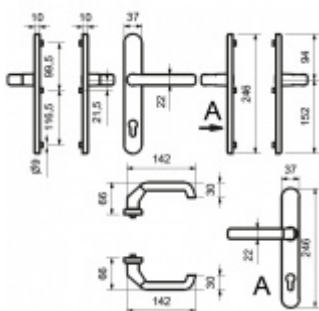

Štítkové kování Südmetail Berlin-LS klika/klika, bezpečnostní Hliník F9, Bez překrytí vložky

ID produktu: 9676

PLU: 40.33.2040

Štítkové kování pro rámové dveře

Sestava klika/klika

Kovová konstrukce pod štítkem pro vysoké zatížení

Přesah vložky 9-13 mm

Rozteč 92 mm.

Klika pevně spojená se štítky

Uvedená cena je pro provedení tloušťky dveří 67 - 72 mm

Na poptání lze dodat spojovací materiál i pro jinou tloušťku dveří

Certifikováno dle DIN 18257 ES1 - 2.bezpečnostní třída