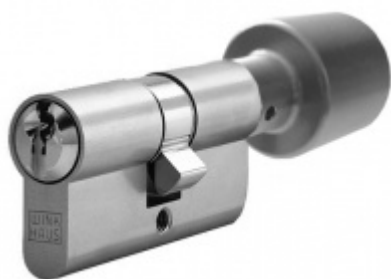

Produktový list

platný k 28. 9. 2024

luxusnikovani.cz
DELIVERED BY EFB

Štítkové kování Südmetail Berlin-LS klika/klika, bezpečnostní Hliník F9, Bez překrytí vložky

ID produktu: 9676

PLU: 40.33.2040

Štítkové kování pro rámové dveře

Sestava klika/klika

Kovová konstrukce pod štítkem pro vysoké zatížení

Přesah vložky 9-13 mm

Rozteč 92 mm.

Klika pevně spojená se štítky

Uvedená cena je pro provedení tloušťky dveří 67 - 72 mm

Na poptání lze dodat spojovací materiál i pro jinou tloušťku dveří

SSF

OD OD 42,81 €

více jak 10 ks

Automatický, samozamykací zámek Winkhaus autoLock AV3

Winkhaus

OD 211,49 €

Termín bude prověřen u
dodavatele

Cylindrická vložka Winkhaus - XR - třída 3

Winkhaus

OD OD 19,79 €

5 pracovních dní

Cylindrická vložka s otočným knoflíkem Winkhaus XR 3.třída

Winkhaus

OD OD 44,04 €

5 pracovních dní

PODOBNÉ PRODUKTY