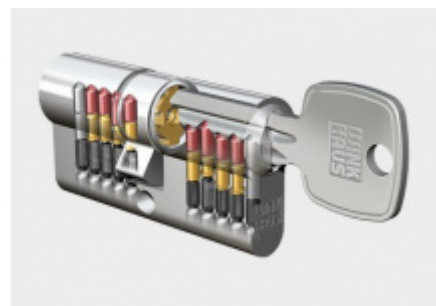

Sestava klika/klika

Kovová konstrukce pod štítkem pro vysoké zatížení

Přesah vložky 9-13 mm

Rozteč 92 mm.

Klika pevně spojená se štítky

Uvedená cena je pro provedení tloušťky dveří 67 - 72 mm

Na poptání lze dodat spojovací materiál i pro jinou tloušťku dveří

Certifikováno dle DIN 18257 ES1 - 2.bezpečnostní třída

Vaše cena bez DPH

85,45 €

Vaše cena s DPH

103,39 €

Zobrazit produkt

PŘÍSLUŠENSTVÍ

Úzký dveřní zámek SSF Serie 02

SSF

OD OD 42,81 €

více jak 10 ks

Automatický, samozamykací zámek Winkhaus autoLock AV3

Winkhaus

OD 211,49 €

Termín bude prověřen u
dodavatele

Cylindrická vložka Winkhaus - XR - třída 3

Winkhaus

OD OD 19,79 €

5 pracovních dní

Cylindrická vložka s otočným knoflíkem Winkhaus XR 3.třída

Winkhaus

OD OD 44,04 €

5 pracovních dní

PODOBNÉ PRODUKTY