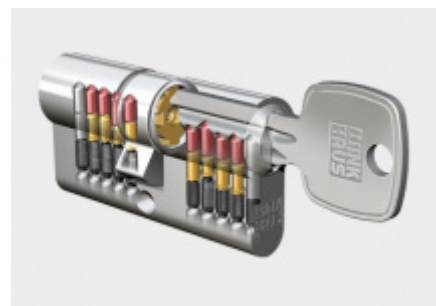

Vaše cena bez DPH

1 740 Kč

Vaše cena s DPH

2 105,4 Kč

Zobrazit produkt

PŘÍSLUŠENSTVÍ

Úzký dveřní zámek SSF Serie 02

SSF

OD OD 1 006 Kč

více jak 10 ks

Automatický, samozamykací zámek Winkhaus autoLock AV3

Winkhaus

OD 4 970 Kč

Termín bude prověřen u
dodavatele

Cylindrická vložka Winkhaus - XR - třída 3

Winkhaus

OD OD 465 Kč

5 pracovních dní

Cylindrická vložka s otočným knoflíkem Winkhaus XR 3.třída

Winkhaus

OD OD 1 035 Kč

5 pracovních dní

PODOBNÉ PRODUKTY

**Štítkové kování
Südmetail Berlin-LS
klika/klika**