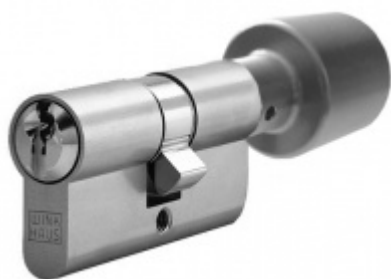

Cylindrická vložka s otočným knoflíkem Winkhaus XR 3.třída

Winkhaus

OD OD 44,04 €

5 pracovních dní