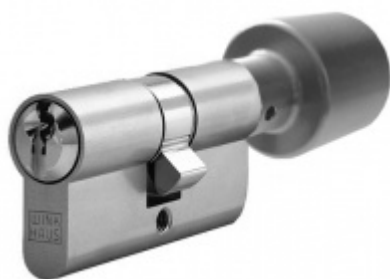

## Cylindrická vložka Winkhaus - XR - třída 3

Winkhaus

---

**OD OD 465 Kč**

5 pracovních dní