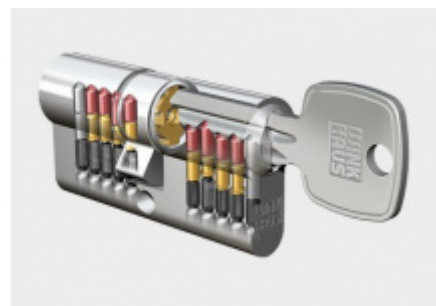

Produktový list

platný k 28. 9. 2024

luxusnikovani.cz
DELIVERED BY EFB

Štítkové kování Súdmetall Berlin-LS klika/klika, bezpečnostní Eloxovaný hliník, S překrytím vložky

ID produktu: 9679

PLU: 40.33.2120

Štítkové kování pro rámové dveře

Sestava klika/klika

Kovová konstrukce pod štítkem pro vysoké zatížení

Přesah vložky 9-13 mm

Rozteč 92 mm.

Klika pevně spojená se štítky

Uvedená cena je pro provedení tloušťky dveří 67 - 72 mm

Na poptání lze dodat spojovací materiál i pro jinou tloušťku dveří

SSF

OD OD 42,81 €

více jak 10 ks

Automatický, samozamykací zámek Winkhaus autoLock AV3

Winkhaus

OD 211,49 €

Termín bude prověřen u
dodavatele

Cylindrická vložka Winkhaus - XR - třída 3

Winkhaus

OD OD 19,79 €

5 pracovních dní

Cylindrická vložka s otočným knoflíkem Winkhaus XR 3.třída

Winkhaus

OD OD 44,04 €

5 pracovních dní

PODOBNÉ PRODUKTY