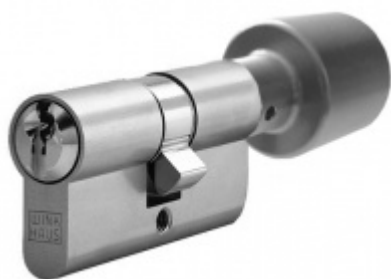

Produktový list

platný k 28. 9. 2024

luxusnikovani.cz
DELIVERED BY EFB

Štítkové kování Súdmetall Berlin-LS klika/klika, bezpečnostní Eloxovaný hliník, S překrytím vložky

ID produktu: 9679

PLU: 40.33.2120

Štítkové kování pro rámové dveře

Sestava klika/klika

Kovová konstrukce pod štítkem pro vysoké zatížení

Přesah vložky 9-13 mm

Rozteč 92 mm.

Klika pevně spojená se štítky

Uvedená cena je pro provedení tloušťky dveří 67 - 72 mm

Na poptání lze dodat spojovací materiál i pro jinou tloušťku dveří

SSF

OD OD 42,81 €

více jak 10 ks

Automatický, samozamykací zámek Winkhaus autoLock AV3

Winkhaus

OD 211,49 €

Termín bude prověřen u
dodavatele

Cylindrická vložka Winkhaus - XR - třída 3

Winkhaus

OD OD 19,79 €

5 pracovních dní

Cylindrická vložka s otočným knoflíkem Winkhaus XR 3.třída

Winkhaus

OD OD 44,04 €

5 pracovních dní

PODOBNÉ PRODUKTY