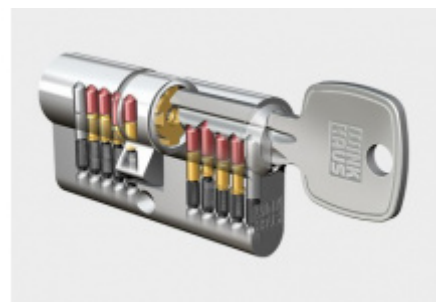

Štítkové kování Súdmetall Berlin-LS ES1 klika/koule bezpečnostní Bílá RAL 9016, Bez překrytí vložky

ID produktu: 9682

PLU: 40.33.2410

Štítkové kování pro rámové dveře

Sestava klika/koule

Kovová konstrukce pod štítkem pro vysoké zatížení

Klika pevně spojená se štítky

Přesah vložky 9 - 13 mm

Uvedená cena je pro provedení tloušťky dveří 67 - 72 mm

Na poptání lze dodat spojovací materiál i pro jinou tloušťku dveří

Dle DIN 18257 ES1

Vaše cena bez DPH

Termín bude prověřen u
dodavatele

**Automatický,
samozamykací zámek
Winkhaus blumatic
EAV3 s elektrickým
otevíráním**

Winkhaus

OD 14 476 Kč

Termín bude prověřen u
dodavatele

**Cylindrická vložka
Winkhaus - XR - třída 3**

Winkhaus

OD OD 465 Kč

5 pracovních dní

**Cylindrická vložka s
otočným knoflíkem
Winkhaus XR 3.třída**

Winkhaus

OD OD 1 035 Kč

5 pracovních dní

PODOBNÉ PRODUKTY