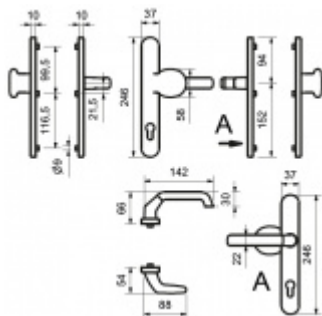

Štítkové kování Súdmetall Berlin-LS ES1 klika/koule bezpečnostní Bílá RAL 9016, Bez překrytí vložky

ID produktu: 9682

PLU: 40.33.2410

Štítkové kování pro rámové dveře

Sestava klika/koule

Kovová konstrukce pod štítkem pro vysoké zatížení

Klika pevně spojená se štítky

Přesah vložky 9 - 13 mm

Uvedená cena je pro provedení tloušťky dveří 67 - 72 mm

Na poptání lze dodat spojovací materiál i pro jinou tloušťku dveří

Dle DIN 18257 ES1

Vaše cena bez DPH