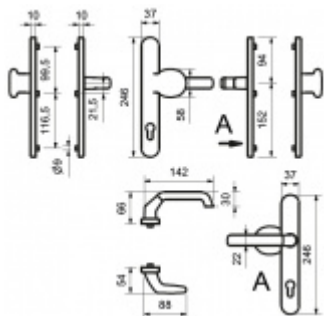

## Štítkové kování Südmetall Berlin-LS ES1 klika/koule bezpečnostní Bílá RAL 9016, Bez překrytí vložky

ID produktu: 9682

PLU: 40.33.2410

Štítkové kování pro rámové dveře

Sestava klika/koule

Kovová konstrukce pod štítkem pro vysoké zatížení

Klika pevně spojená se štítky

Přesah vložky 9 - 13 mm

Uvedená cena je pro provedení tloušťky dveří 67 - 72 mm

Na poptání lze dodat spojovací materiál i pro jinou tloušťku dveří

Dle DIN 18257 ES1

**Vaše cena bez DPH**