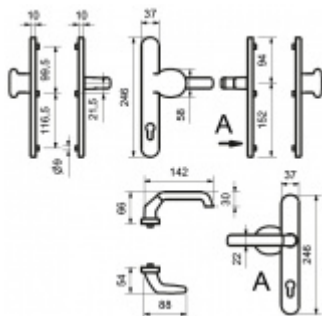

## Štítkové kování Südmetall Berlin-LS ES1 klika/koule bezpečnostní Bílá RAL 9016, S překrytím vložky

ID produktu: 9683

PLU: 40.33.2510

Štítkové kování pro rámové dveře

Sestava klika/koule

Kovová konstrukce pod štítkem pro vysoké zatížení

Klika pevně spojená se štítky

Přesah vložky 9 - 13 mm

Uvedená cena je pro provedení tloušťky dveří 67 - 72 mm

Na poptání lze dodat spojovací materiál i pro jinou tloušťku dveří

Dle DIN 18257 ES1

**Vaše cena bez DPH**