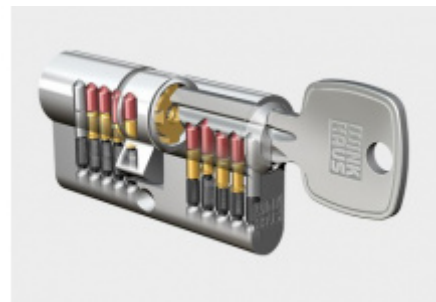

PŘÍSLUŠENSTVÍ

**Automatický,
samozamykací zámek
Winkhaus autoLock
AV3**

Winkhaus

OD 211,49 €

Termín bude prověřen u
dodavatele

**Automatický,
samozamykací zámek
Winkhaus bluematic
EAV3 s elektrickým
otevíráním**

Winkhaus

OD 616 €

Termín bude prověřen u
dodavatele

**Cylindrická vložka
Winkhaus - XR - třída 3**

Winkhaus

OD OD 19,79 €

5 pracovních dní