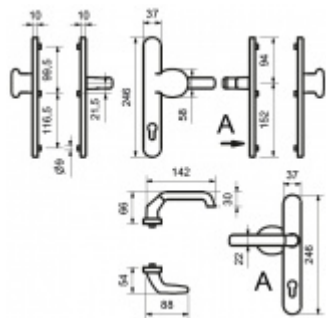

Štítkové kování Südmetall Berlin-LS ES1 klika/koule bezpečnostní Eloxovaný hliník, Bez překrytí vložky

ID produktu: 9686

PLU: 40.33.2420

Štítkové kování pro rámové dveře

Sestava klika/koule

Kovová konstrukce pod štítkem pro vysoké zatížení

Klika pevně spojená se štítky

Přesah vložky 9 - 13 mm

Uvedená cena je pro provedení tloušťky dveří 67 - 72 mm

Na poptání lze dodat spojovací materiál i pro jinou tloušťku dveří

Dle DIN 18257 ES1

Vaše cena bez DPH