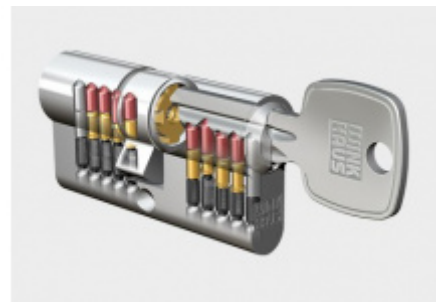

Štítkové kování Südmetall Berlin-LS ES1 klika/koule bezpečnostní Eloxovaný hliník, Bez překrytí vložky

ID produktu: 9686

PLU: 40.33.2420

Štítkové kování pro rámové dveře

Sestava klika/koule

Kovová konstrukce pod štítkem pro vysoké zatížení

Klika pevně spojená se štítky

Přesah vložky 9 - 13 mm

Uvedená cena je pro provedení tloušťky dveří 67 - 72 mm

Na poptání lze dodat spojovací materiál i pro jinou tloušťku dveří

Dle DIN 18257 ES1

Vaše cena bez DPH

Termín bude prověřen u
dodavatele

**Automatický,
samozamykací zámek
Winkhaus bluematic
EAV3 s elektrickým
otevíráním**

Winkhaus

OD 14 476 Kč

Termín bude prověřen u
dodavatele

**Cylindrická vložka
Winkhaus - XR - třída 3**

Winkhaus

OD OD 465 Kč

5 pracovních dní

**Cylindrická vložka s
otočným knoflíkem
Winkhaus XR 3. třída**

Winkhaus

OD OD 1 035 Kč

5 pracovních dní

PODOBNÉ PRODUKTY