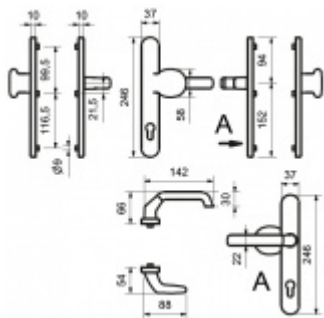

Štítkové kování Südmetall Berlin-LS ES1 klika/koule bezpečnostní Eloxovaný hliník, Bez překrytí vložky

ID produktu: 9686

PLU: 40.33.2420

Štítkové kování pro rámové dveře

Sestava klika/koule

Kovová konstrukce pod štítkem pro vysoké zatížení

Klika pevně spojená se štítky

Přesah vložky 9 - 13 mm

Uvedená cena je pro provedení tloušťky dveří 67 - 72 mm

Na poptání lze dodat spojovací materiál i pro jinou tloušťku dveří

Dle DIN 18257 ES1

Vaše cena bez DPH