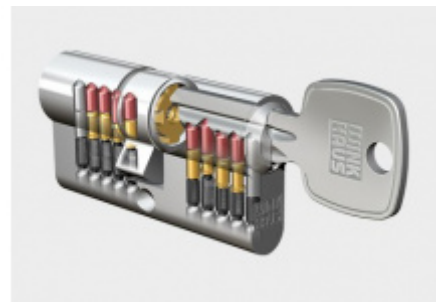

## Štítkové kování Südmetall Berlin-LS ES1 klika/koule bezpečnostní Eloxovaný hliník, S překrytím vložky

ID produktu: 9687

PLU: 40.33.2520

Štítkové kování pro rámové dveře

Sestava klika/koule

Kovová konstrukce pod štítkem pro vysoké zatížení

Klika pevně spojená se štítky

Přesah vložky 9 - 13 mm

Uvedená cena je pro provedení tloušťky dveří 67 - 72 mm

Na poptání lze dodat spojovací materiál i pro jinou tloušťku dveří

Dle DIN 18257 ES1

**Vaše cena bez DPH**

# PŘÍSLUŠENSTVÍ

**Automatický,  
samozamykací zámek  
Winkhaus autoLock  
AV3**

Winkhaus

---

**OD 4 970 Kč**

Termín bude prověřen u  
dodavatele

**Automatický,  
samozamykací zámek  
Winkhaus bluematic  
EAV3 s elektrickým  
otevíráním**

Winkhaus

---

**OD 14 476 Kč**

Termín bude prověřen u  
dodavatele

**Cylindrická vložka  
Winkhaus - XR - třída 3**

Winkhaus

---

**OD OD 465 Kč**