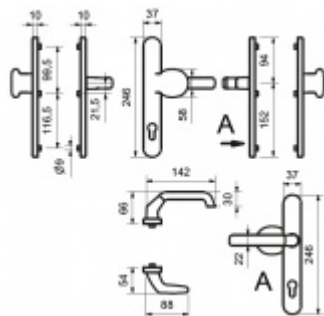

## Štítkové kování Südmetall Berlin-LS ES1 klika/koule bezpečnostní Eloxovaný hliník, S překrytím vložky

ID produktu: 9687

PLU: 40.33.2520

Štítkové kování pro rámové dveře

Sestava klika/koule

Kovová konstrukce pod štítkem pro vysoké zatížení

Klika pevně spojená se štítky

Přesah vložky 9 - 13 mm

Uvedená cena je pro provedení tloušťky dveří 67 - 72 mm

Na poptání lze dodat spojovací materiál i pro jinou tloušťku dveří

Dle DIN 18257 ES1

**Vaše cena bez DPH**