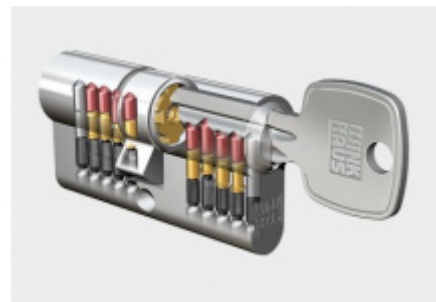

Štítkové kování Südmetall Berlin-LS ES1 klika/koule bezpečnostní Eloxovaný hliník, S překrytím vložky

ID produktu: 9687

PLU: 40.33.2520

Štítkové kování pro rámové dveře

Sestava klika/koule

Kovová konstrukce pod štítkem pro vysoké zatížení

Klika pevně spojená se štítky

Přesah vložky 9 - 13 mm

Uvedená cena je pro provedení tloušťky dveří 67 - 72 mm

Na poptání lze dodat spojovací materiál i pro jinou tloušťku dveří

Dle DIN 18257 ES1

Vaše cena bez DPH

Termín bude prověřen u
dodavatele

**Automatický,
samozamykací zámek
Winkhaus bluematic
EAV3 s elektrickým
otevíráním**

Winkhaus

OD 616 €

Termín bude prověřen u
dodavatele

**Cylindrická vložka
Winkhaus - XR - třída 3**

Winkhaus

OD OD 19,79 €

5 pracovních dní

**Cylindrická vložka s
otočným knoflíkem
Winkhaus XR 3. třída**

Winkhaus

OD OD 44,04 €

5 pracovních dní

PODOBNÉ PRODUKTY