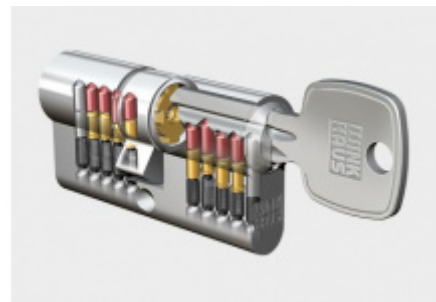

Štítkové kování Südmetail Berlin-LS ES1 klika/koule bezpečnostní Hnědá, Bez překrytí vločky

ID produktu: 9688

PLU: 40.33.2400

Štítkové kování pro rámové dveře

Sestava klika/koule

Kovová konstrukce pod štítkem pro vysoké zatížení

Klika pevně spojená se štítky

Přesah vločky 9 - 13 mm

Uvedená cena je pro provedení tloušťky dveří 67 - 72 mm

Na poptání lze dodat spojovací materiál i pro jinou tloušťku dveří

Dle DIN 18257 ES1

Vaše cena bez DPH

Termín bude prověřen u
dodavatele

**Automatický,
samozamykací zámek
Winkhaus blumatic
EAV3 s elektrickým
otevíráním**

Winkhaus

OD 14 476 Kč

Termín bude prověřen u
dodavatele

**Cylindrická vložka
Winkhaus - XR - třída 3**

Winkhaus

OD OD 465 Kč

5 pracovních dní

**Cylindrická vložka s
otočným knoflíkem
Winkhaus XR 3. třída**

Winkhaus

OD OD 1 035 Kč

5 pracovních dní

PODOBNÉ PRODUKTY