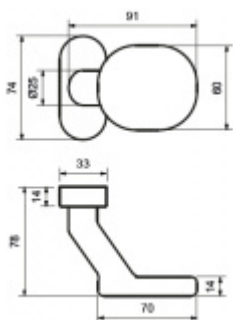

## Koule na úzké rozetě Súdmetall Flensburg pevná

Koule je vhodná pro rámové dveře nebo na branku

Pevné provedení