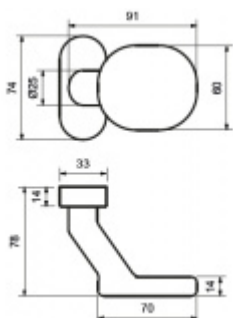

## Koule na úzké rozetě Südmetail Flensburg pevná bílá

ID produktu: 9696

PLU: 40.33.3050

Koule je vhodná pro rámové dveře nebo na branku

Pevné provedení

**Vaše cena bez DPH**

**830 Kč**

Vaše cena s DPH

## PŘÍSLUŠENSTVÍ

**Oválná nasouvací  
rozeta Flensburg na  
vložku**

Süd-Metall

---

**OD OD 256 Kč**  
5 pracovních dní

**Jednostranný čtyřhran  
8 mm s kotvením**

Süd-Metall

---