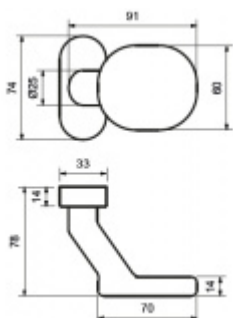

Produktový list

platný k 6. 10. 2024

luxusnikovani.cz
DELIVERED BY EFB

Koule na úzké rozetě Südmetail Flensburg pevná bílá

ID produktu: 9696

PLU: 40.33.3050

Koule je vhodná pro rámové dveře nebo na branku

Pevné provedení

Vaše cena bez DPH

35,32 €

Vaše cena s DPH

42,74 €

Zobrazit produkt

PŘÍSLUŠENSTVÍ

**Oválná nasouvací
rozeta Flensburg na
vložku**

Süd-Metall