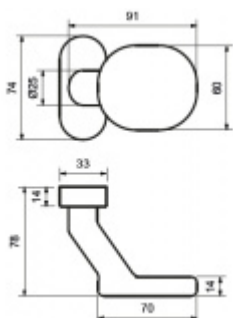

## Koule na úzké rozetě Südmetail Flensburg pevná Eloxovaný hliník

ID produktu: 9697

PLU: 40.33.3010

Koule je vhodná pro rámové dveře nebo na branku

Pevné provedení

**Vaše cena bez DPH**

Vaše cena s DPH

**855 Kč**

## PŘÍSLUŠENSTVÍ

**Oválná nasouvací  
rozeta Flensburg na  
vložku**

Süd-Metall

---

**OD OD 256 Kč**  
5 pracovních dní

**Jednostranný čtyřhran  
8 mm s kotvením**

Süd-Metall

---