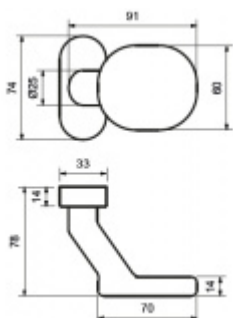

Produktový list

platný k 6. 10. 2024

luxusnikovani.cz
DELIVERED BY EFB

Koule na úzké rozetě Südmetail Flensburg pevná Eloxovaný hliník

ID produktu: 9697

PLU: 40.33.3010

Koule je vhodná pro rámové dveře nebo na branku

Pevné provedení

Vaše cena bez DPH

36,38 €

Vaše cena s DPH

44,02 €

Zobrazit produkt

PŘÍSLUŠENSTVÍ

**Oválná nasouvací
rozeta Flensburg na
vložku**