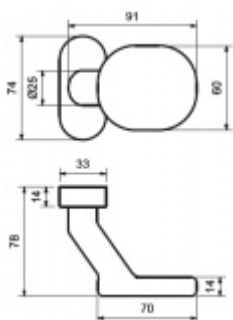

## Koule na úzké rozetě Súdmetall Flensburg otočná

Koule je vhodná pro rámové dveře nebo na branku

Model je možné použít místo klasické dveřní kliky.

Otočné provedení

Čtyřhran 8 mm.