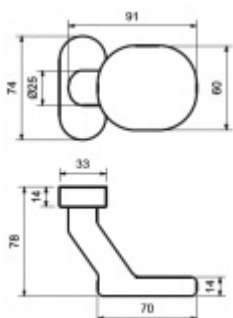

Produktový list

platný k 6. 10. 2024

luxusnikovani.cz
DELIVERED BY EFB