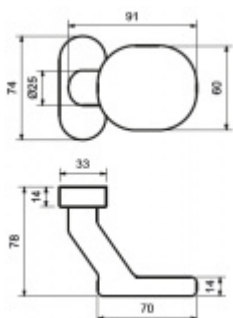

Produktový list

platný k 4. 10. 2024

luxusnikovani.cz
DELIVERED BY EFB

Koule na úzké rozetě Súdmetall Flensburg otočná Eloxovaný hliník

ID produktu: 9701

PLU: 40.33.3090

Koule je vhodná pro rámové dveře nebo na branku

PŘÍSLUŠENSTVÍ

**Oválná nasouvací
rozeta Flensburg na
vložku**

Süd-Metall

OD OD 256 Kč

5 pracovních dní

**Jednostranný čtyřhran
8 mm s kotvením**

Süd-Metall

OD OD 115 Kč