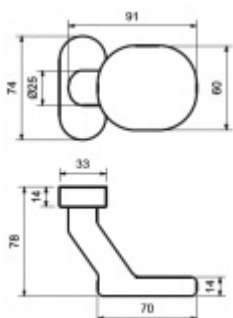

## Koule na úzké rozetě Súdmetall Flensburg otočná Eloxovaný hliník

ID produktu: 9701

PLU: 40.33.3090

Koule je vhodná pro rámové dveře nebo na branku

Model je možné použít místo klasické dveřní kliky.

Otočné provedení

# PŘÍSLUŠENSTVÍ

**Oválná nasouvací  
rozeta Flensburg na  
vložku**

Süd-Metall

---

**OD OD 10,89 €**

5 pracovních dní

**Jednostranný čtyřhran  
8 mm s kotvením**

Süd-Metall