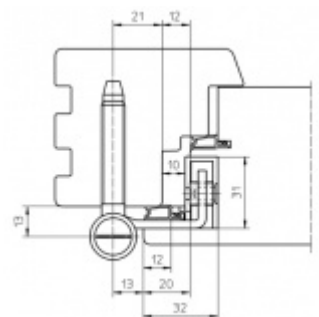

Produktový list

platný k 28. 9. 2024

luxusnikovani.cz
DELIVERED BY EFB

Simonswerk Baka Protect 2040 2D FD Pozink ocel

SIMONSWERK

ID produktu: 9794

Bezpečnostní závěsový systém na dřevěné vchodové dveře

Připravena drážka pro těsnění (s hlavou 12 mm)

Nosnost sady tří pantů: 120 Kg

Pro 18, 20 mm přesah - viz. technické detaily

Komfortní 2D seřízení +/- 3 mm stranově / přítlak

Minimální hloubka zafrézování

Pravolevý, bezúdržbový

Baleno po 10 ks. Lze objednat i jiný počet, je však potřeba počítat s příplatkem za rozbalení

Uvedená cena za 1 ks

Množství větší než 20 ks poptávejte individuálně

Vaše cena bez DPH

445 Kč

Vaše cena s DPH

538,46 Kč

Zobrazit produkt