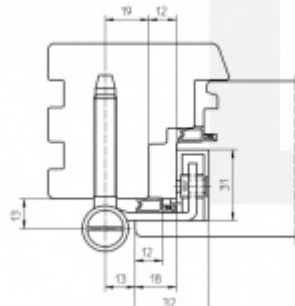

Produktový list

platný k 28. 9. 2024

luxusnikovani.cz
DELIVERED BY EFB

Simonswerk Baka Protect 2040 2D FD Pozink ocel

SIMONSWERK

ID produktu: 9794

Bezpečnostní závěsový systém na dřevěné vchodové dveře

Připravena drážka pro těsnění (s hlavou 12 mm)

Nosnost sady tří pantů: 120 Kg

Pro 18, 20 mm přesah - viz. technické detaily

Komfortní 2D seřízení +/- 3 mm stranově / přítlak

Minimální hloubka zafrézování

Pravolevý, bezúdržbový

Baleno po 10 ks. Lze objednat i jiný počet, je však potřeba počítat s příplatkem za rozbalení

Uvedená cena za 1 ks

Množství větší než 20 ks poptávejte individuálně

Vaše cena bez DPH

445 Kč

Vaše cena s DPH

538,46 Kč

Zobrazit produkt