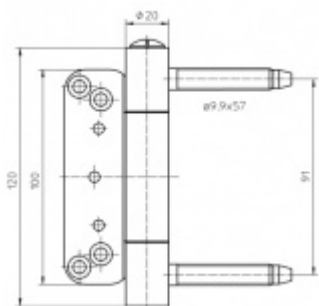

Simonswerk Baka Protect 2040 2D FD Pozink ocel

SIMONSWERK

ID produktu: 9794

Bezpečnostní závěsový systém na dřevěné vchodové dveře

Připravena drážka pro těsnění (s hlavou 12 mm)

Nosnost sady tří pantů: 120 Kg

Pro 18, 20 mm přesah - viz. technické detaily

Komfortní 2D seřízení +/- 3 mm stranově / přítlak

Minimální hloubka zafrézování

Pravolevý, bezúdržbový

Baleno po 10 ks. Lze objednat i jiný počet, je však potřeba počítat s příplatkem za rozbalení

Uvedená cena za 1 ks

Množství větší než 20 ks poptávejte individuálně

Vaše cena bez DPH

18,94 €

Vaše cena s DPH

22,91 €

Zobrazit produkt