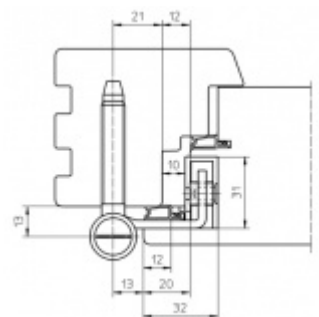

Simonswerk Baka Protect 2040 2D FD Pozink ocel

SIMONSWERK

ID produktu: 9794

Bezpečnostní závěsový systém na dřevěné vchodové dveře

Připravena drážka pro těsnění (s hlavou 12 mm)

Nosnost sady tří pantů: 120 Kg

Pro 18, 20 mm přesah - viz. technické detaily

Komfortní 2D seřízení +/- 3 mm stranově / přítlak

Minimální hloubka zafrézování

Pravolevý, bezúdržbový

Baleno po 10 ks. Lze objednat i jiný počet, je však potřeba počítat s příplatkem za rozbalení

Uvedená cena za 1 ks

Množství větší než 20 ks poptávejte individuálně

Vaše cena bez DPH

18,94 €

Vaše cena s DPH

22,91 €

Zobrazit produkt