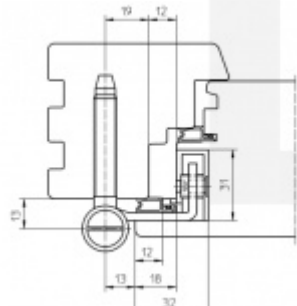

Simonswerk Baka Protect 2040 2D FD Pozink ocel

SIMONSWERK

ID produktu: 9794

Bezpečnostní závěsový systém na dřevěné vchodové dveře

Připravena drážka pro těsnění (s hlavou 12 mm)

Nosnost sady tří pantů: 120 Kg

Pro 18, 20 mm přesah - viz. technické detaily

Komfortní 2D seřízení +/- 3 mm stranově / přítlak

Minimální hloubka zafrézování

Pravolevý, bezúdržbový

Baleno po 10 ks. Lze objednat i jiný počet, je však potřeba počítat s příplatkem za rozbalení

Uvedená cena za 1 ks

Množství větší než 20 ks poptávejte individuálně

Vaše cena bez DPH

18,94 €

Vaše cena s DPH

22,91 €

Zobrazit produkt