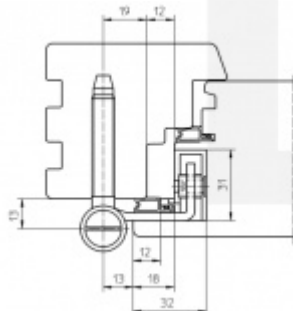

Produktový list

platný k 28. 9. 2024

luxusnikovani.cz
DELIVERED BY EFB

Simonswerk Baka Protect 2040 2D FD Bílá RAL 9016

SIMONSWERK

ID produktu: 9795

Bezpečnostní závěsový systém na dřevěné vchodové dveře

Připravena drážka pro těsnění (s hlavou 12 mm)

Nosnost sady tří pantů: 120 Kg

Pro 18, 20 mm přesah - viz. technické detaily

Komfortní 2D seřízení +/- 3 mm stranově / přítlak

Minimální hloubka zafrézování

Pravolevý, bezúdržbový

Baleno po 10 ks. Lze objednat i jiný počet, je však potřeba počítat s příplatkem za rozbalení

Uvedená cena za 1 ks

Množství větší než 20 ks poptávejte individuálně

Vaše cena bez DPH

24,64 €

Vaše cena s DPH

29,81 €

Zobrazit produkt