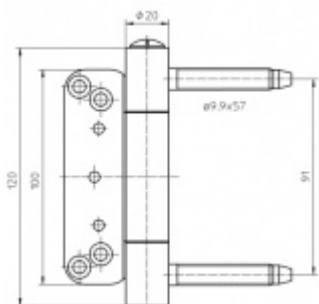

Produktový list

platný k 28. 9. 2024

luxusnikovani.cz
DELIVERED BY EFB

Simonswerk Baka Protect 2040 2D FD Bílá RAL 9016

SIMONSWERK

ID produktu: 9795

Bezpečnostní závěsový systém na dřevěné vchodové dveře

Připravena drážka pro těsnění (s hlavou 12 mm)

Nosnost sady tří pantů: 120 Kg

Pro 18, 20 mm přesah - viz. technické detaily

Komfortní 2D seřízení +/- 3 mm stranově / přítlak

Minimální hloubka zafrézování

Pravolevý, bezúdržbový

Baleno po 10 ks. Lze objednat i jiný počet, je však potřeba počítat s příplatkem za rozbalení

Uvedená cena za 1 ks

Množství větší než 20 ks poptávejte individuálně

Vaše cena bez DPH

24,64 €

Vaše cena s DPH

29,81 €

Zobrazit produkt