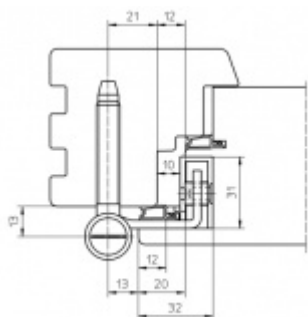

Produktový list

platný k 28. 9. 2024

luxusnikovani.cz
DELIVERED BY EFB

Simonswerk Baka Protect 2040 2D FD Bílá RAL 9016

SIMONSWERK

ID produktu: 9795

Bezpečnostní závěsový systém na dřevěné vchodové dveře

Připravena drážka pro těsnění (s hlavou 12 mm)

Nosnost sady tří pantů: 120 Kg

Pro 18, 20 mm přesah - viz. technické detaily

Komfortní 2D seřízení +/- 3 mm stranově / přítlak

Minimální hloubka zafrézování

Pravolevý, bezúdržbový

Baleno po 10 ks. Lze objednat i jiný počet, je však potřeba počítat s příplatkem za rozbalení

Uvedená cena za 1 ks

Množství větší než 20 ks poptávejte individuálně

Vaše cena bez DPH

24,64 €

Vaše cena s DPH

29,81 €

Zobrazit produkt